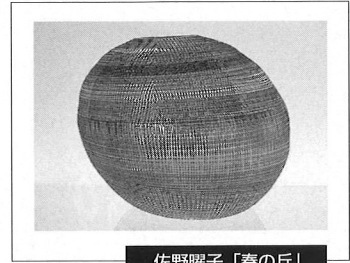

出品者一覧

(順不同・敬称略)

●金沢卯辰山工芸工房ガラス工房
UTATSUYAMA CRAFTS WORKSHOP GLASS STUDIO

- 瀬沼 健太郎 Kentaro Senuma
- 松崎 隆 Takashi Matsuzaki
- 松下 高文 Takafumi Matsushita
- 片山 由佳乃 Yukano Katayama
- 北川 礼子 Reiko Kitagawa
- 五十嵐 智一 Tomokazu Igarashi
- 秋山 和之 Kazuyuki Akiyama
- 清井 純一 Junichi Kiyoi
- 渡部 匡人 Masato Watanabe
- 小田嶋 昌代 Masayo Odahashi
- 所 志帆 Shiho Tokoro
- 丹治 光博 Mitsuhiro Tanji
- 佐々木 雅浩 Masahiro Sasaki
- 市川 篤 Atsushi Ichikawa
- 井上 剛 Tsuyoshi Inoue
- 安達 征良 Masao Adachi
- 辻 和美 Kazumi Tsuji

●能登島ガラス工房
NOTOJIMA GLASS STUDIO

- 市岡 千織 Chiori Ichioka
- 大友 学 Manabu Ohtomo
- 小澤 瑠美 Rumi Ozawa
- 垣内 誠司 Seiji Kakiuchi
- 瀧 智子 Tomoko Taki
- 福司 康介 Kosuke Fukushi
- 福田 有見子 Yumiko Fukuda
- 畠林 舞美 Maimi Tsurubayashi
- 山菅 博美 Hiromi Yamasuge
- 和田 まひな Mahina Wada
- 正来 美紀 Miki Masaki
- 内藤 広宣 Hironobu Naito
- 佐野 猛 Takeshi Sano
- 佐野 曜子 Yoko Sano
- 飯田 伸子 Nobuko Iida
- 安藤 彰一郎 Syoichiro Ando
- 八木 俊之 Toshiyuki Yagi
- 矢野 志郎 Shiro Yano
- 竹多 宏治 Koji Takeda
- 岩沢 睦子 Mutsuko Iwasawa
- 岩沢 達 Tatsu Iwasawa
- 佐野 安正 Yasumasa Sano

●富山ガラス造形研究所
TOYAMA CITY INSTITUTE OF GLASS ART

- 福西 毅 Tsuyoshi Hukunishi
- 安田 泰三 Taizo Yasuda
- 吉田 薫 Kaoru Yoshida
- 岸 厚男 Atsuo Kishi
- 小暮 紀一 Norikazu Kogure
- 小林 俊和 Toshikazu Kobayashi
- 阿比留 正吾 Syogo Abiru
- 張 慶南 Kyung Nam Jang
- 藤村 正和 Masakazu Hujimura
- 久保 裕子 Yuko Kubo
- 棚橋 正秀 Masahide Tamahashi
- 富樫 葉子 Yoko Togashi
- 塚田 美登里 Midori Tsukada
- 吉田 しおり Shiori Yoshida
- パヴェル ムルクス Pavel Mrkus
- スコット ダーリントン Scott Darlington
- 野田 雄一 Yuichi Noda
- 本郷 仁 Hitoshi Hongo
- 行武 治美 Harumi Yukutake
- 渋谷 良治 Ryoji Shibuya

●金津創作の森ガラス工房
KANAZAWA FOREST OF CREATION GLASS STUDIO

- 漆山 みさき Misaki Urushiyama
- 大森 康子 Yasuko Oomori
- 岡村 晶子 Akiko Okamura
- 金田 朋江 Tomoe Kameda
- 高緑 由美子 Yumiko Takamidori
- 津田 清和 Kiyokazu Tsuda
- 永井 煌哉 Kosei Nagai
- 西尾 香織 Kaori Nishio
- 萩原 由希恵 Yukie Hagihara
- 小佐々 美緒 Mio Kozasa
- 佐藤 奈央 Nao Sato
- 西田 由果 Yuka Nishida
- 佐藤 圭太 Keita Sato
- 加倉井 秀昭 Hideaki Kakurai
- 川邊 雅規 Masaki Kawanabe
- 水上 竜太 Ryuta Mizukami
- 前田 美由紀 Miyuki Maeda
- 清井 千夏子 Chikako Kiyoi
- 豊岡 伸安 Nobuyasu Toyooka
- 山野 宏 Hiroshi Yamano