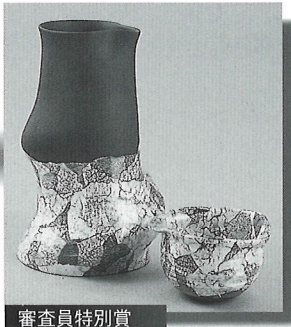

審査員特別賞

「もう酔ってます」
山崎 忍(石川県)
¥20,000(左) ¥15,000(右) (陶器)