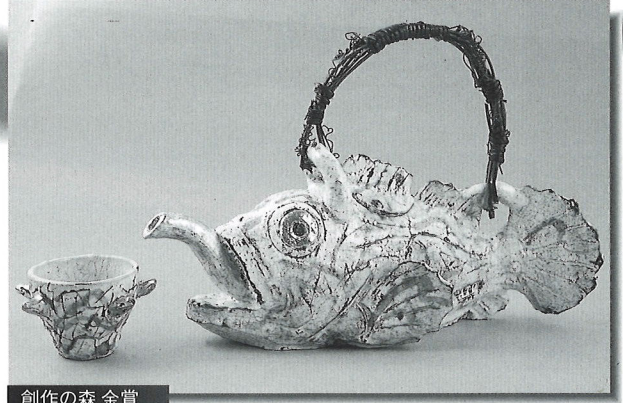

創作の森 金賞

「海鮮酒器」
加藤 勝也(岐阜県)
¥5,000(左) ¥35,000(右) (陶器)