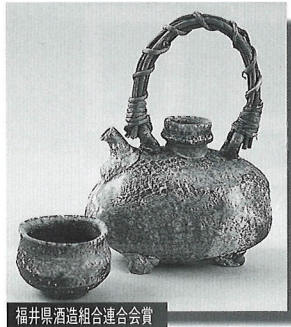

福井県酒造組合連合会賞

「酒器ぐいのみ」
村島 順(福井県)
¥4,500(左) ¥32,000(右) (陶器)

あなたが選ぶ酒の器賞

展覧会入場者の方にお気に入りの作品を投票していただき、決定致します。2/18(日)まで実施是非、ご参加下さい。

投票者の中から抽選で3名の方に、創作の森オリジナルぐい呑みを進呈します。