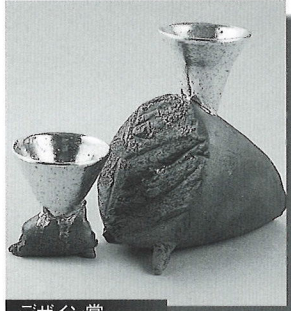

酒の器の展

SAKE-NO-UTSU-WARE EXHIBITION

おいしいお酒を飲むためのこだわりの酒器をテーマに、今回、初めて公募を行なった酒の器限定の展覧会「酒の器・展」海外2カ国を始め全国38都道府県から555点の応募をいただきました。この中から選ばれた250点の酒の器たち。主役を引き立て、飲み手、使い手にとって暮らしに密着した実用性の高い器たちです。皆で賑やかに。1人でじっくり……。表情のあるこだわりの酒器をお楽しみください。

創作の森 大賞

「酔香の時間」
中野 知昭(福井県)
¥62,000(左) ¥10,000(右) (木・うるし)

創作の森 金賞

「海鮮酒器」
加藤 勝也(岐阜県)
¥5,000(左) ¥35,000(右) (陶器)

創作の森 銀賞

「空模様」
須藤 泰孝(富山県)
¥5,000(左) ¥3,000(右) (ガラス)

デザイン賞

「NO SELF CONTROL」
牧田 浩司(北海道)
¥2,000(左) ¥8,000(右) (陶器)